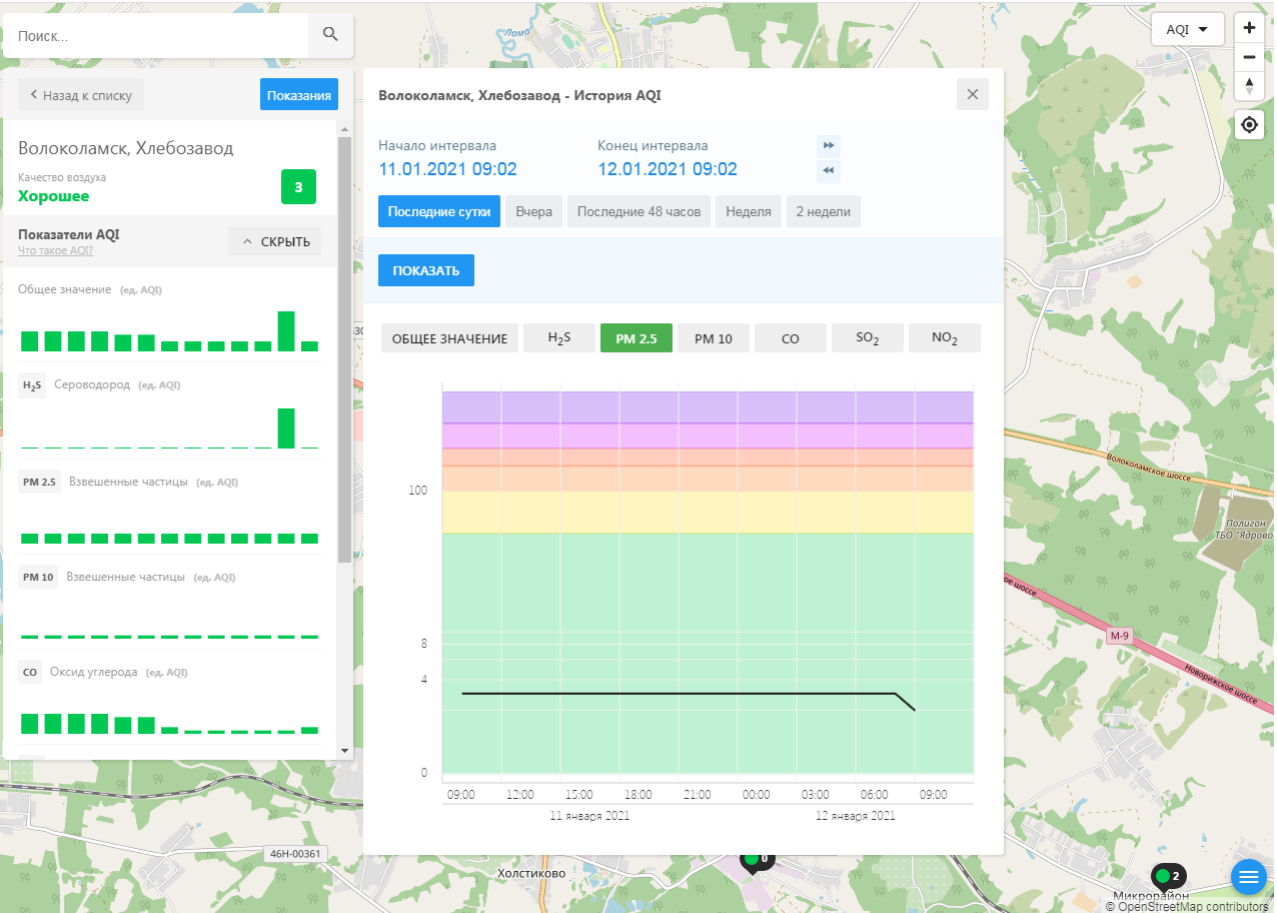

Показатели AQI

Общее значение (ед. AQI)

H<sub>2</sub>S Сероводород (ед. AQI)

PM 2.5 Взвешенные частицы (ед. AQI)

PM 10 Взвешенные частицы (ед. AQI)

CO Оксид углерода (ед. AQI)

Волоколамск, Нелидово - История AQI

**PM 10** Взвешенные частицы (ед. AQI)

**CO** Оксид углерода (ед. AQI)

**Волоколамск, Родниковая - История AQI**

Начало интервала: 11.01.2021 09:01  
Конец интервала: 12.01.2021 09:01

Последние сутки | Вчера | Последние 48 часов | Неделя | 2 недели

46Н-00330 AQI

46Н-00361 Холстиково 46Н-00363

OpenStreetMap contributors

Поиск...

Волоколамск, Хлебозавод

Качество воздуха **Хорошее** 3

Показатели AQI

Общее значение (ед. AQI)

H<sub>2</sub>S Сероводород (ед. AQI)

PM 2.5 Взвешенные частицы (ед. AQI)

PM 10 Взвешенные частицы (ед. AQI)

CO Оксид углерода (ед. AQI)

Волоколамск, Хлебозавод - История AQI

Начало интервала: 11.01.2021 09:02