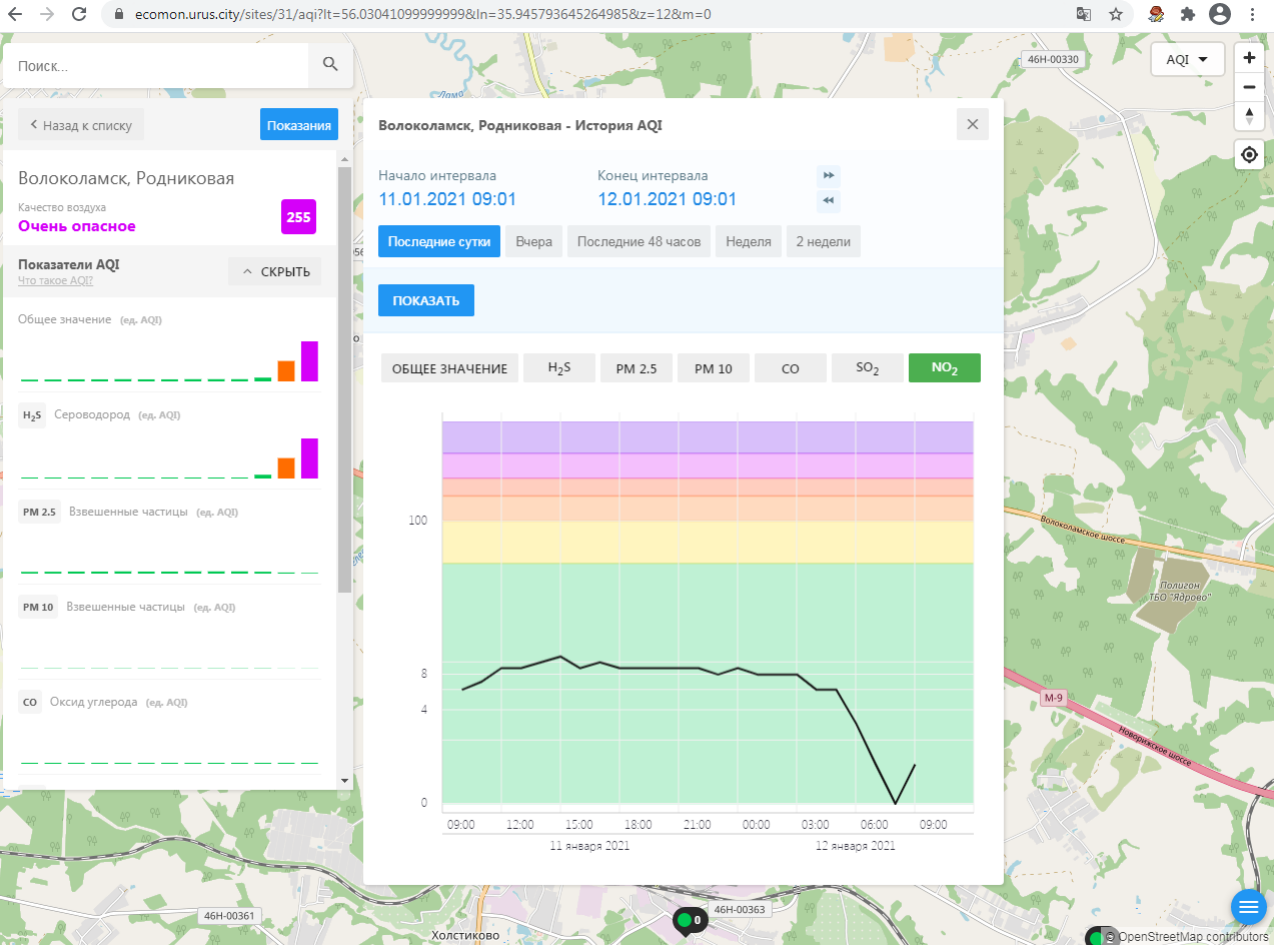

Показатели AQI

Общее значение (ед. AQI)

H<sub>2</sub>S Сероводород (ед. AQI)

PM 2.5 Взвешенные частицы (ед. AQI)

PM 10 Взвешенные частицы (ед. AQI)

CO Оксид углерода (ед. AQI)

Волоколамск, Нелидово - История AQI

**Волоколамск, Родниковая**  
Качество воздуха **Очень опасное** **255**

**Показатели AQI**  
Что такое AQI? ^ СКРЫТЬ

Общее значение (ед. AQI)

**H<sub>2</sub>S** Сероводород (ед. AQI)

**PM 2.5** Взвешенные частицы (ед. AQI)

46Н-00330 AQI

46Н-00361 Холстиково 46Н-00363

OpenStreetMap contributors

Поиск...

Волоколамск, Хлебозавод

Качество воздуха **Хорошее** 3

Показатели AQI

Общее значение (ед. AQI)

H<sub>2</sub>S Сероводород (ед. AQI)

PM 2.5 Взвешенные частицы (ед. AQI)

PM 10 Взвешенные частицы (ед. AQI)

CO Оксид углерода (ед. AQI)

Волоколамск, Хлебозавод - История AQI

Начало интервала: 11.01.2021 09:02