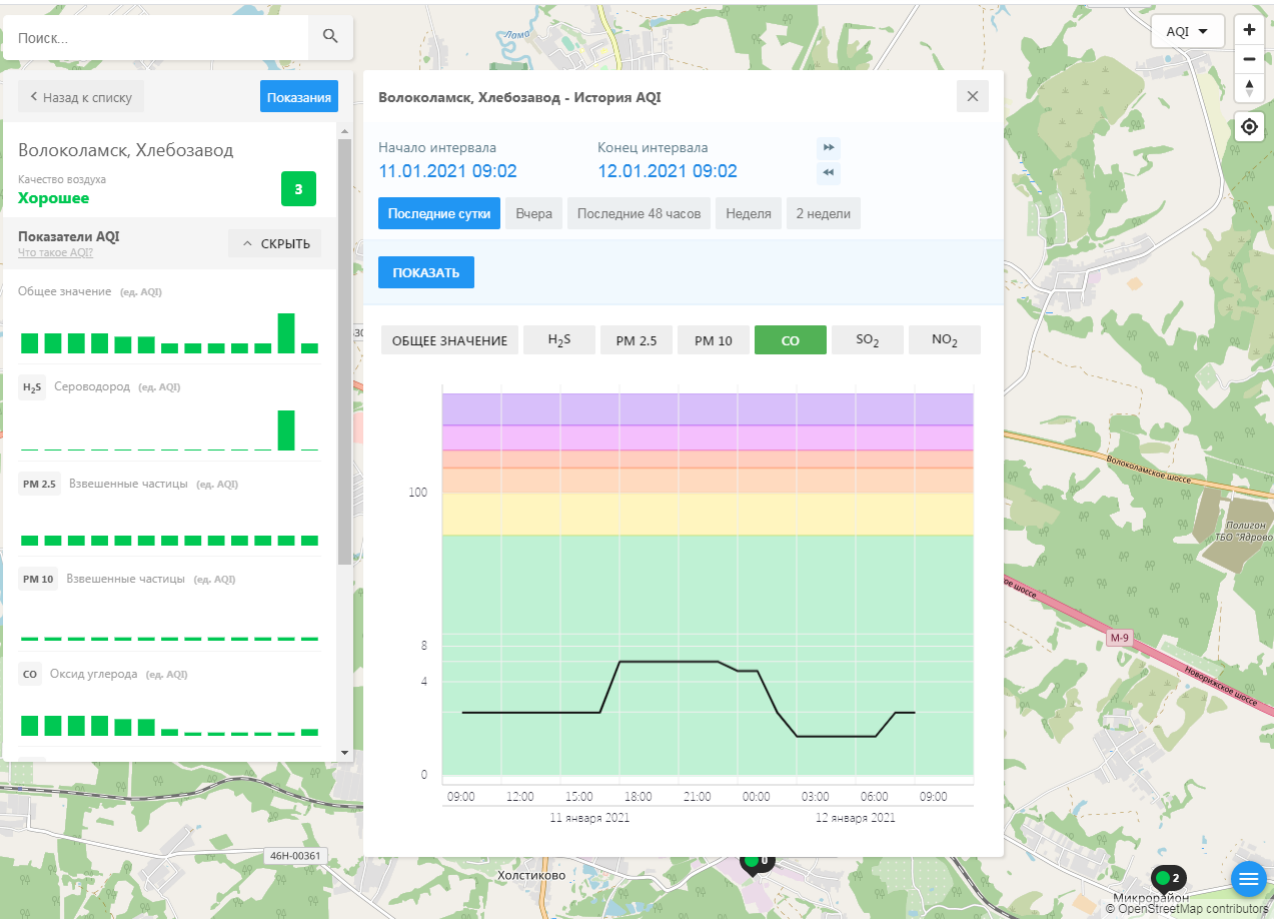

Показатели AQI

Общее значение (ед. AQI)

H<sub>2</sub>S Сероводород (ед. AQI)

PM 2.5 Взвешенные частицы (ед. AQI)

PM 10 Взвешенные частицы (ед. AQI)

CO Оксид углерода (ед. AQI)

Волоколамск, Нелидово - История AQI

**PM 10** Взвешенные частицы (ед. AQI)

**CO** Оксид углерода (ед. AQI)

**Волоколамск, Родниковая - История AQI**

Начало интервала: 11.01.2021 09:01  
Конец интервала: 12.01.2021 09:01

Последние сутки | Вчера | Последние 48 часов | Неделя | 2 недели

46Н-00330 AQI

46Н-00361 Холстиково 46Н-00363

OpenStreetMap contributors

Поиск...

Волоколамск, Хлебозавод

Качество воздуха **Хорошее** 3

Показатели AQI

Общее значение (ед. AQI)

H<sub>2</sub>S Сероводород (ед. AQI)

PM 2.5 Взвешенные частицы (ед. AQI)

PM 10 Взвешенные частицы (ед. AQI)

CO Оксид углерода (ед. AQI)

Волоколамск, Хлебозавод - История AQI

Начало интервала: 11.01.2021 09:02