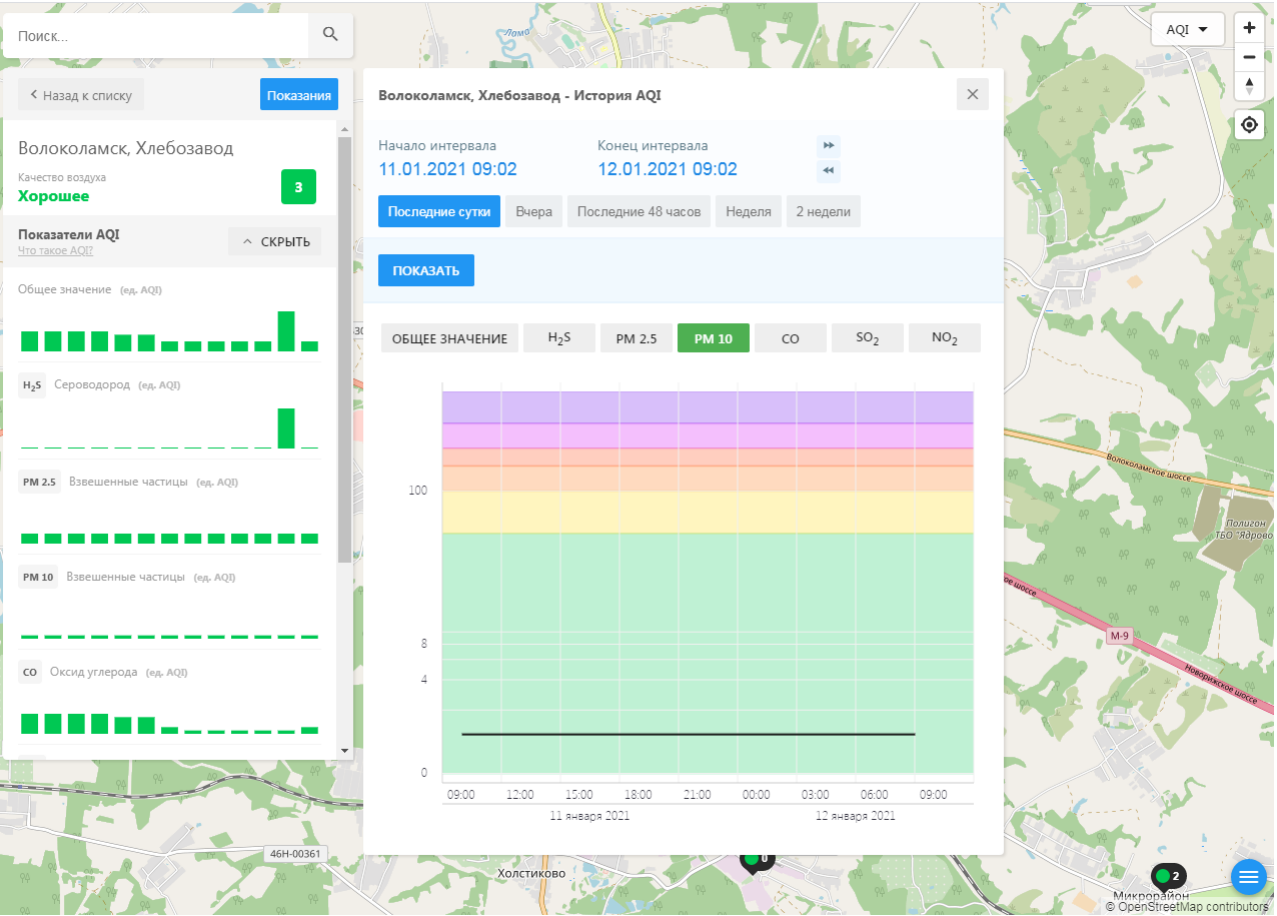

Показатели AQI

Общее значение (ед. AQI)

H<sub>2</sub>S Сероводород (ед. AQI)

PM 2.5 Взвешенные частицы (ед. AQI)

PM 10 Взвешенные частицы (ед. AQI)

CO Оксид углерода (ед. AQI)

Волоколамск, Нелидово - История AQI

**PM 10** Взвешенные частицы (ед. AQI)

**CO** Оксид углерода (ед. AQI)

**Волоколамск, Родниковая - История AQI**

Начало интервала: 11.01.2021 09:01  
Конец интервала: 12.01.2021 09:01

Последние сутки | Вчера | Последние 48 часов | Неделя | 2 недели

46Н-00330 AQI

46Н-00361 Холстиково 46Н-00363

OpenStreetMap contributors

Поиск...

Волоколамск, Хлебозавод

Качество воздуха **Хорошее** 3

Показатели AQI

Общее значение (ед. AQI)

H<sub>2</sub>S Сероводород (ед. AQI)

PM 2.5 Взвешенные частицы (ед. AQI)

PM 10 Взвешенные частицы (ед. AQI)

CO Оксид углерода (ед. AQI)

Волоколамск, Хлебозавод - История AQI

Начало интервала: 11.01.2021 09:02