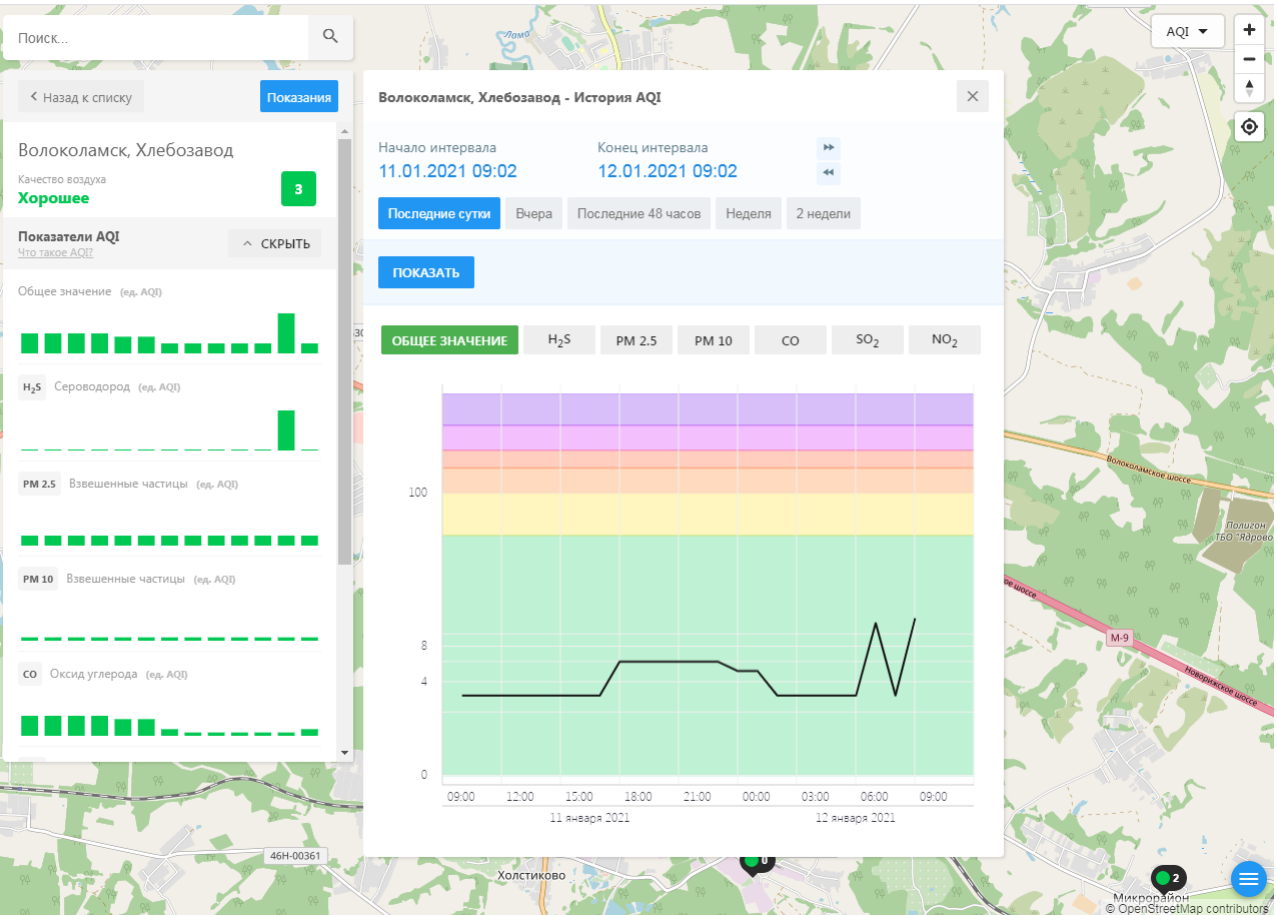

Показатели AQI

Общее значение (ед. AQI)

H<sub>2</sub>S Сероводород (ед. AQI)

PM 2.5 Взвешенные частицы (ед. AQI)

PM 10 Взвешенные частицы (ед. AQI)

CO Оксид углерода (ед. AQI)

Волоколамск, Нелидово - История AQI

**PM 10** Взвешенные частицы (ед. AQI)

**CO** Оксид углерода (ед. AQI)

**Волоколамск, Родниковая - История AQI**

Начало интервала: 11.01.2021 09:01  
Конец интервала: 12.01.2021 09:01

Последние сутки | Вчера | Последние 48 часов | Неделя | 2 недели

46Н-00330 AQI

46Н-00361 Холстиково 46Н-00363

OpenStreetMap contributors

Поиск...

Волоколамск, Хлебозавод

Качество воздуха **Хорошее** 3

Показатели AQI

Общее значение (ед. AQI)

H<sub>2</sub>S Сероводород (ед. AQI)

PM 2.5 Взвешенные частицы (ед. AQI)

PM 10 Взвешенные частицы (ед. AQI)

CO Оксид углерода (ед. AQI)

Волоколамск, Хлебозавод - История AQI

Начало интервала: 11.01.2021 09:02