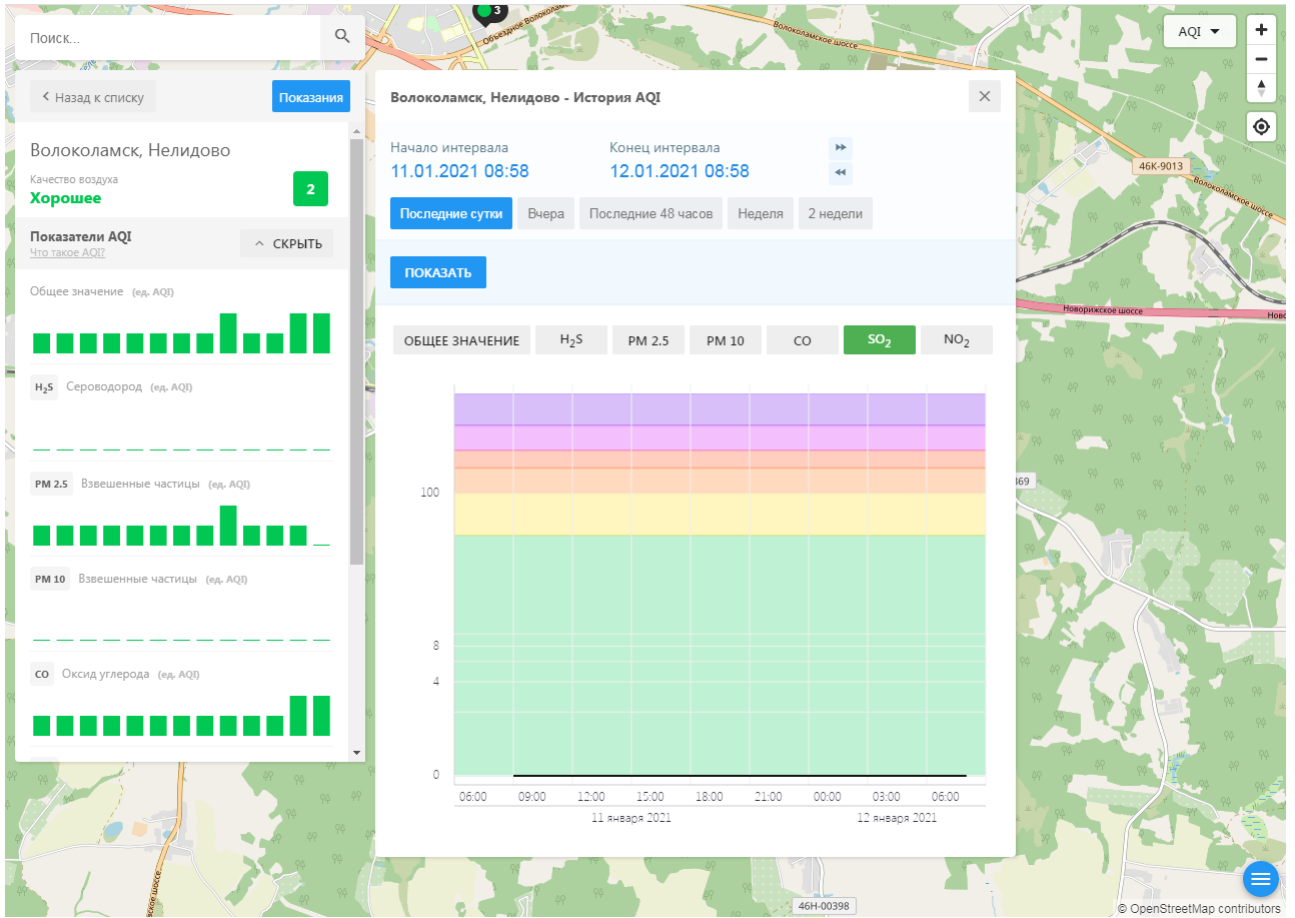

Показатели AQI

Общее значение (ед. AQI)

H<sub>2</sub>S Сероводород (ед. AQI)

PM 2.5 Взвешенные частицы (ед. AQI)

PM 10 Взвешенные частицы (ед. AQI)

CO Оксид углерода (ед. AQI)

Волоколамск, Нелидово - История AQI

Начало интервала: 11.01.2021 08:58

Конец интервала: 12.01.2021 08:58

Последние сутки Вчера Последние 48 часов Неделя 2 недели

ПОКАЗАТЬ

ОБЩЕЕ ЗНАЧЕНИЕ H<sub>2</sub>S PM 2.5 PM 10 CO SO<sub>2</sub> NO<sub>2</sub>

06:00 09:00 12:00 15:00 18:00 21:00 00:00 03:00 06:00

11 января 2021 12 января 2021

© OpenStreetMap contributors

ecomon.urus.city/sites/31/aqi?lt=56.03041099999999&ln=35.945793645264985&z=12&m=0

Поиск...

Назад к списку **Показания**

**Волоколамск, Родниковая**  
Качество воздуха **Очень опасное** **255**

**Показатели AQI**  
Что такое AQI? ^ СКРЫТЬ

Общее значение (ед. AQI)

**H<sub>2</sub>S** Сероводород (ед. AQI)

**PM 2.5** Взвешенные частицы (ед. AQI)