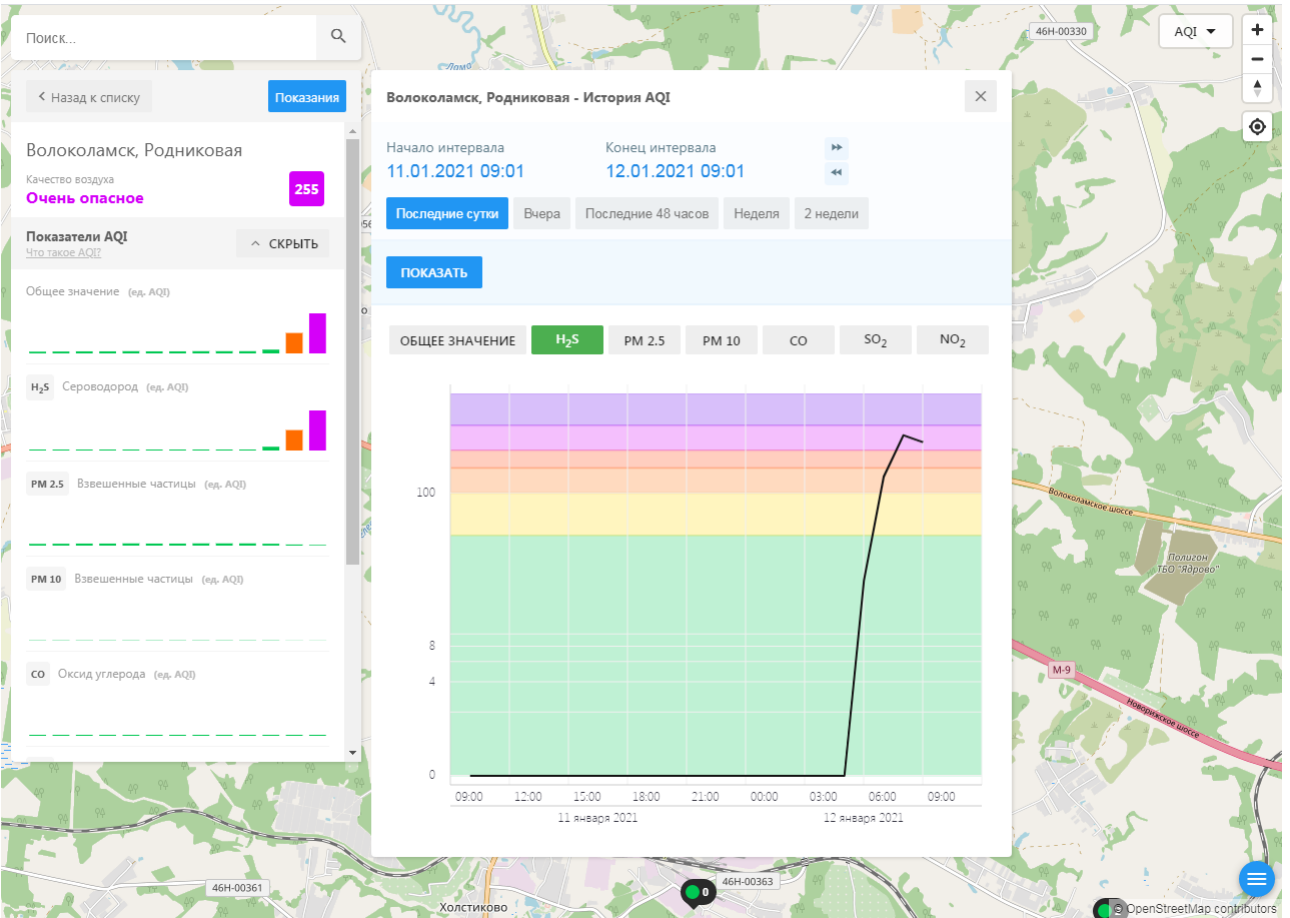

Показатели AQI

Общее значение (ед. AQI)

H<sub>2</sub>S Сероводород (ед. AQI)

PM 2.5 Взвешенные частицы (ед. AQI)

PM 10 Взвешенные частицы (ед. AQI)

CO Оксид углерода (ед. AQI)

Волоколамск, Нелидово - История AQI

06:00 09:00 12:00 15:00 18:00 21:00 00:00 03:00 06:00

11 января 2021 12 января 2021

© OpenStreetMap contributors

ecomon.urus.city/sites/31/aqi?lt=56.03041099999999&ln=35.945793645264985&z=12&m=0

Поиск...

Назад к списку **Показания**

**Волоколамск, Родниковая**  
Качество воздуха **Очень опасное** **255**

**Показатели AQI**  
Что такое AQI? ^ СКРЫТЬ

Общее значение (ед. AQI)

**H<sub>2</sub>S** Сероводород (ед. AQI)

**PM 2.5** Взвешенные частицы (ед. AQI)

**PM 10** Взвешенные частицы (ед. AQI)

**CO** Оксид углерода (ед. AQI)

**Волоколамск, Родниковая - История AQI**

Начало интервала: 11.01.2021 09:01  
Конец интервала: 12.01.2021 09:01

Последние сутки | Вчера | Последние 48 часов | Неделя | 2 недели