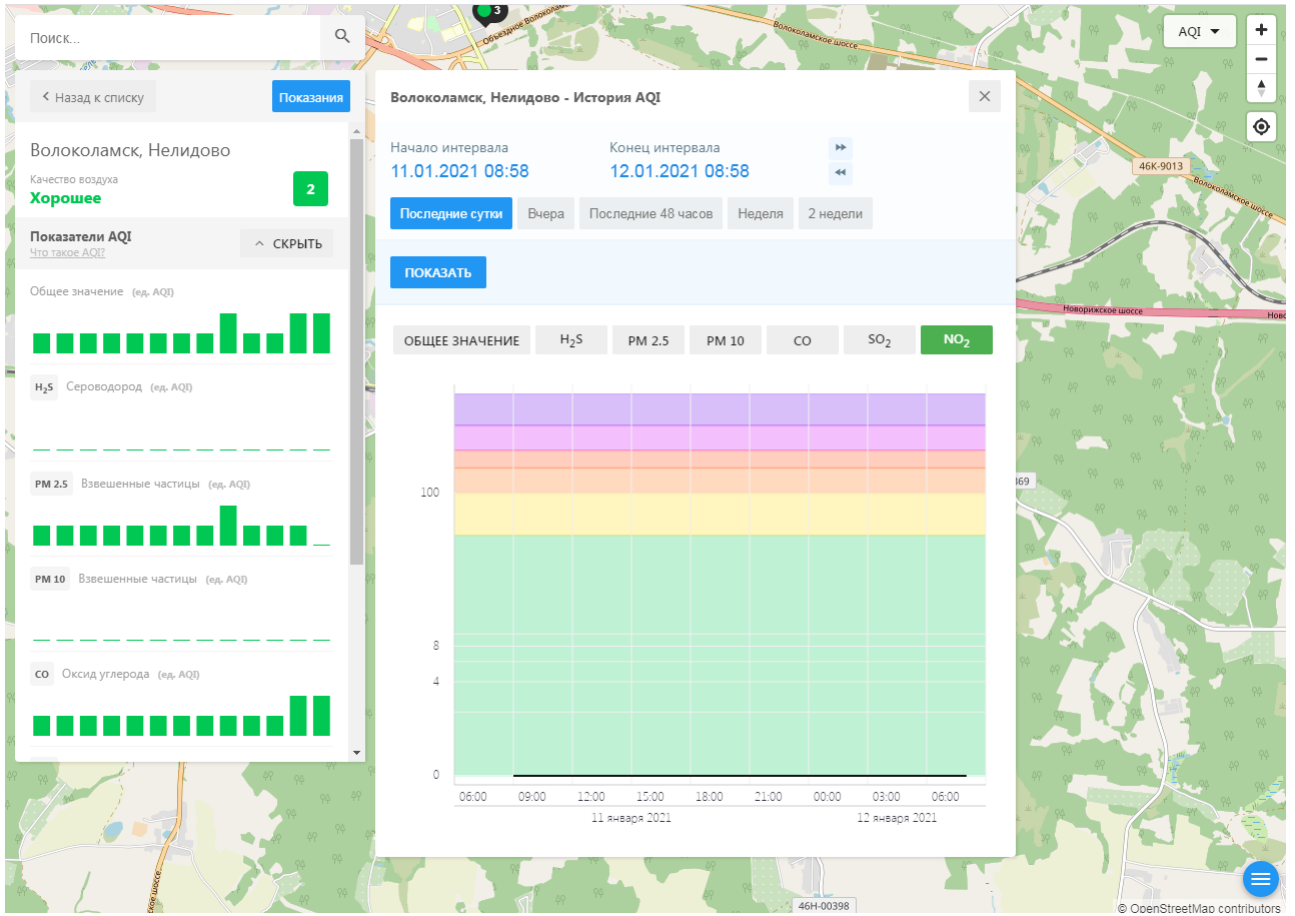

Показатели AQI

Общее значение (ед. AQI)

H<sub>2</sub>S Сероводород (ед. AQI)

PM 2.5 Взвешенные частицы (ед. AQI)

PM 10 Взвешенные частицы (ед. AQI)

CO Оксид углерода (ед. AQI)

Волоколамск, Нелидово - История AQI

Начало интервала: 11.01.2021 08:58

Конец интервала: 12.01.2021 08:58

Последние сутки Вчера Последние 48 часов Неделя 2 недели

ПОКАЗАТЬ

ОБЩЕЕ ЗНАЧЕНИЕ H<sub>2</sub>S PM 2.5 PM 10 CO SO<sub>2</sub> NO<sub>2</sub>

06:00 09:00 12:00 15:00 18:00 21:00 00:00 03:00 06:00

11 января 2021 12 января 2021

© OpenStreetMap contributors

ecomon.urus.city/sites/31/aqi?lt=56.03041099999999&ln=35.945793645264985&z=12&m=0

Поиск...

Назад к списку **Показания**

**Волоколамск, Родниковая**  
Качество воздуха **Очень опасное** **255**

**Показатели AQI**  
Что такое AQI? ^ СКРЫТЬ

Общее значение (ед. AQI)

**H<sub>2</sub>S** Сероводород (ед. AQI)

**PM 2.5** Взвешенные частицы (ед. AQI)