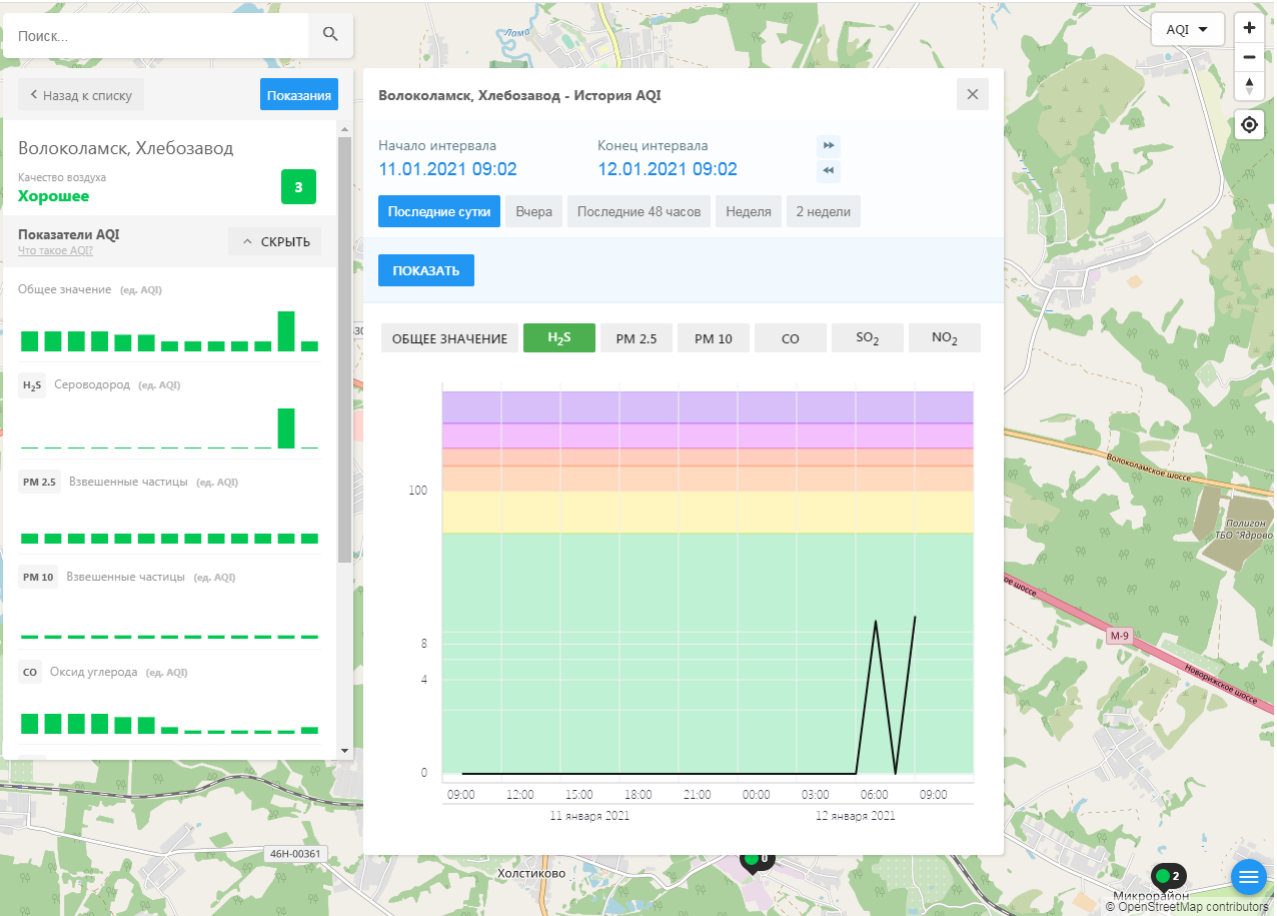

Показатели AQI

Общее значение (ед. AQI)

H<sub>2</sub>S Сероводород (ед. AQI)

PM 2.5 Взвешенные частицы (ед. AQI)

PM 10 Взвешенные частицы (ед. AQI)

CO Оксид углерода (ед. AQI)

Волоколамск, Нелидово - История AQI

**PM 10** Взвешенные частицы (ед. AQI)

**CO** Оксид углерода (ед. AQI)

**Волоколамск, Родниковая - История AQI**

Начало интервала: 11.01.2021 09:01  
Конец интервала: 12.01.2021 09:01

Последние сутки | Вчера | Последние 48 часов | Неделя | 2 недели

46Н-00330 AQI

46Н-00361 Холстиково 46Н-00363

OpenStreetMap contributors

Поиск...

Волоколамск, Хлебозавод

Качество воздуха **Хорошее** 3

Показатели AQI

Общее значение (ед. AQI)

H<sub>2</sub>S Сероводород (ед. AQI)

PM 2.5 Взвешенные частицы (ед. AQI)

PM 10 Взвешенные частицы (ед. AQI)

CO Оксид углерода (ед. AQI)

Волоколамск, Хлебозавод - История AQI

Начало интервала: 11.01.2021 09:02