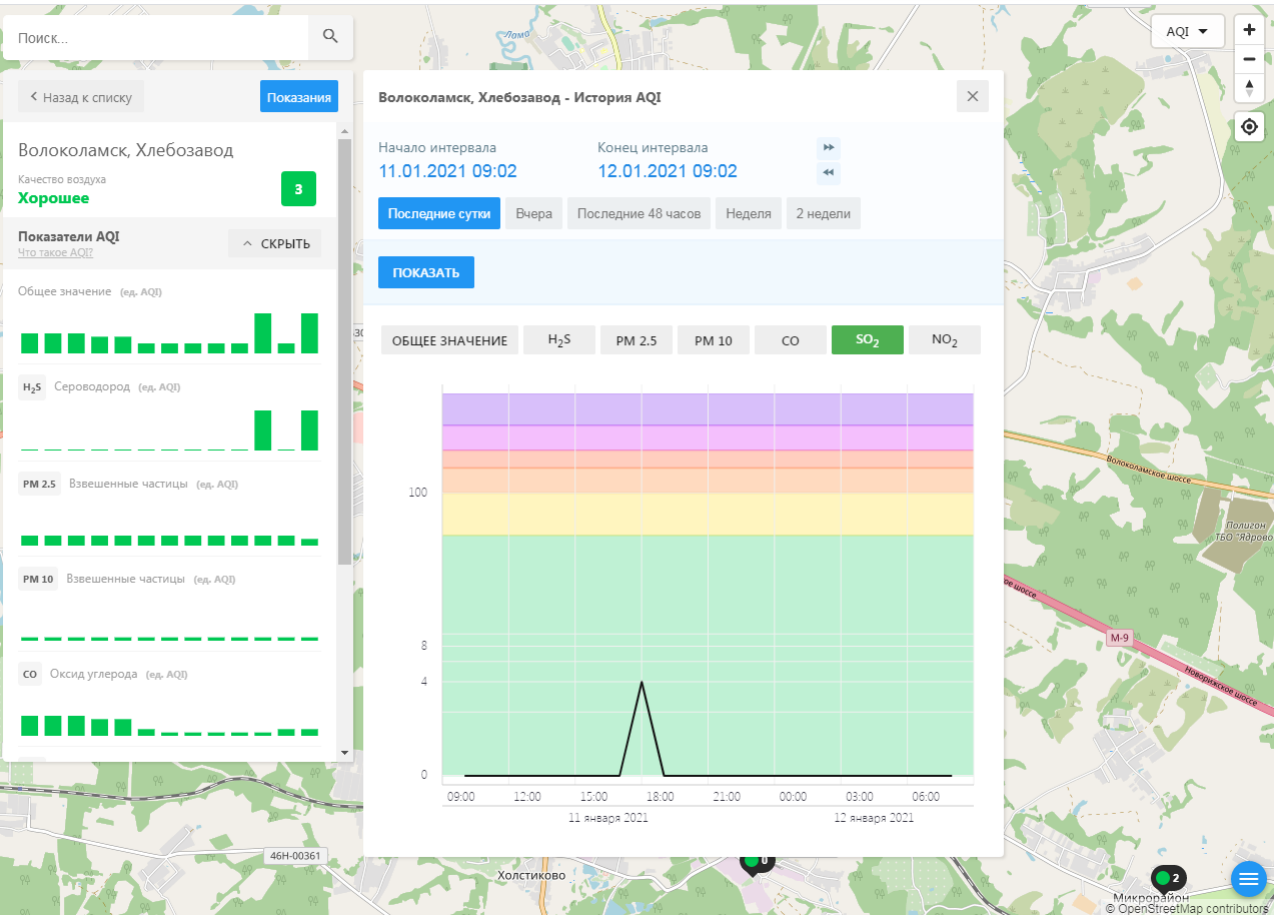

Показатели AQI

Общее значение (ед. AQI)

H<sub>2</sub>S Сероводород (ед. AQI)

PM 2.5 Взвешенные частицы (ед. AQI)

PM 10 Взвешенные частицы (ед. AQI)

CO Оксид углерода (ед. AQI)

Волоколамск, Нелидово - История AQI

**PM 10** Взвешенные частицы (ед. AQI)

**CO** Оксид углерода (ед. AQI)

**Волоколамск, Родниковая - История AQI**

Начало интервала: 11.01.2021 09:01  
Конец интервала: 12.01.2021 09:01

Последние сутки | Вчера | Последние 48 часов | Неделя | 2 недели

46Н-00330 AQI

46Н-00361 Холстиково 46Н-00363

OpenStreetMap contributors

Поиск...

Волоколамск, Хлебозавод

Качество воздуха **Хорошее** 3

Показатели AQI

Общее значение (ед. AQI)

H<sub>2</sub>S Сероводород (ед. AQI)

PM 2.5 Взвешенные частицы (ед. AQI)

PM 10 Взвешенные частицы (ед. AQI)

CO Оксид углерода (ед. AQI)

Волоколамск, Хлебозавод - История AQI

Начало интервала: 11.01.2021 09:02